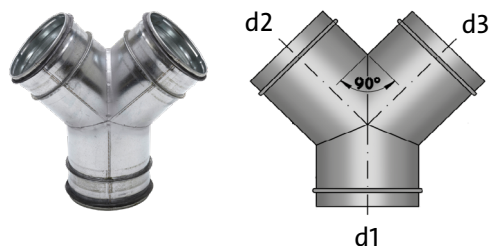

SBS

V01 - Broekstuk 45°

d1	d2=d3	prijs	artikelnummer	%
80	80	62,35	5051001195	V01a
100	100	69,20	5051001196	V01a
125	125	82,55	5051001197	V01a
150	150	96,55	5051001198	V01b
160	160	99,30	5051001199	V01a
180	180	135,95	5051001016	V01b
200	200	135,95	5051001093	V01a
224	224	193,70	5051001200	V01b
250	250	195,25	5051001017	V01a
280	280	213,55	5051001201	V01b
300	300	216,55	5051001202	V01b
315	315	236,30	5051001103	V01a
355	355	279,70	5051001203	V01b
400	400	306,05	5051001204	V01a
450	450	335,95	5051001205	V01b
500	500	368,65	5051001206	V01a
560	560	482,95	5051001207	V01b
630	630	550,10	5051000313	V01a