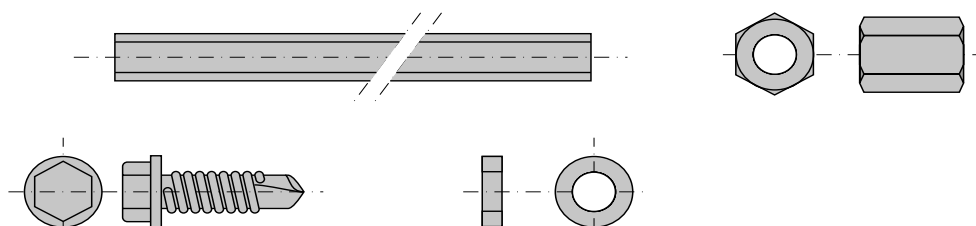

Montagemateriaal

V01

onderdeel	lengte/hoeveelheid	prijs per verpakkingseenheid	artikelnummer	%
kitten				
Hardcast Iron grip 601	koker 310 ml	6,70	1150000067	V01d
Kanalenkit	koker 310 ml	6,55	1110000346	V01d
Silikonen kit brandwerend	koker 310 ml	11,35	1150000134	V01d
Silikonen kit (grijs)	koker 310 ml	11,35	1150000135	V01d
Silikonen kit (transparant)	koker 310 ml	46,60	1150000133	V01d

klemband		prijs	artikelnummer	%
Klembanden mat. nylon 0-140 mm	zak 100 st.	36,25	1110000146	V01d
Klembanden mat. nylon 0-229 mm	zak 100 st.	80,95	1110000147	V01d
Spantang budget (wit)	st.	73,40	4010000134	V01d
Spantang (rood)	st.	86,85	4010000170	V01d

lakken en spray's		prijs	artikelnummer	%
Bitumenconstructie lak	Blik van 2500 ml	86,85	1080000001	V01d
Rust-O-Leum (zwart)	Spuitbus 500 ml	54,45	1080000005	V01d
Aluminium spray (RAL 7016)	Spuitbus 400 ml	27,15	1150000004	V01d
Aluminium-zink spray 70-42	Spuitbus 400 ml	28,45	1150000005	V01d
Zinkspray (RAL 7045)	Spuitbus 400 ml	36,05	1150000150	V01d
Spuitlijm Fostik	Spuitlijm 500 ml	34,50	1150000138	V01d
Wegwerpkwast 18	st.	4,50	1200000057	V01d

moeren		prijs	artikelnummer	%
Schuifmoer M8	zak 50 st.	70,15	1110000244	V01d
Schuifmoer M10	zak 50 st.	71,75	1110000242	V01d
Verbindingsmoer M8 24	doos 100 st.	39,65	1110000283	V01d
Verbindingsmoer M10 30	doos 100 st.	67,00	1110000282	V01d
Zeskant moer M6 DIN 934	doos 250 st.	6,65	1110000317	V01d
Zeskant moer M8 DIN 934	doos 250 st.	10,60	1110000318	V01d
Zeskant moer M10 DIN 934	doos 100 st.	8,95	1110000313	V01d

ophangband + ophangoog		prijs	artikelnummer	%
Ophangband 17 0,7 mm	rol 25 m1	48,25	1110000188	V01d
Plafondhuls 45870 42 mm	doos à 500 st.	389,50	1110000233	V01d
Ophangoog M6	zak 50 st.	98,55	1110000189	V01d
Ophangoog M8	zak 50 st.	98,55	1110000190	V01d

De montagematerialen kunnen alleen in de aangegeven hoeveelheden worden geleverd.

= standaard artikel, uit voorraad leverbaar (aantallen fluctueren)