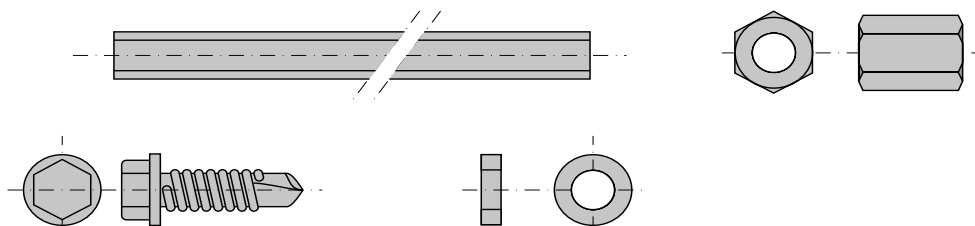

 = standaard artikel, uit voorraad leverbaar (aantallen fluctueren)

Montagemateriaal

V01

onderdeel	lengte/hoeveelheid	prijs per verpakkingseenheid	artikelnummer	%
P.E. band 18 x 5 mm	rol 25 m'	8,95	1150000106	V01d
Viltband 25 x 8 mm	rol 7,5 m'	39,45	1110000286	V01d
Washer M6 20 1.25	doos 250 st.	3,45	1110000054	V01d
Carrosserie-ring M6 30 2.00	doos 100 st.	6,50	1110000055	V01d
Carrosserie-ring M8 24 3.00	doos 100 st.	28,70	1110000056	V01d
Carrosserie-ring M10 30 4.00	doos 100 st.	6,50	1110000051	V01d
Doorslijpschijf Staal 125 2.5 22.2	st.	7,20	1150000054	V01d
Doorslijpschijf RVS 125 1,0-budget	st.	5,30	1150000052	V01d
Draadeind standaard M6 1000	st.	1,40	1110000070	V01d
Draadeind standaard M8 1000	st.	1,85	1110000071	V01d
Draadeind standaard M8 2000	st.	4,00	1110000072	V01d
Draadeind standaard M10 1000	st.	3,05	1110000068	V01d
Draadeind standaard M10 2000	st.	6,25	1110000069	
Draadbus 1/2 inch 2000	st.	58,00	1110000064	V01d
Grondplaat met sok 1/2 inch	st.	7,30	1110000099	V01d
Verloopsok M10 1/2 inch	st.	358,75	1110000284	V01d
Verloopsok M8 1/2 inch	st.	358,75	1110000285	V01d
Draagbalkklem M8	doos 50 st.	259,30	1110000079	V01d
Dust-cap THR280	st.	1,35	1450000267	V01c
Dust-cap THR400	st.	1,80	1450000268	V01c
Dust-cap THR560	st.	2,15	1450000269	V01c
Dust-cap THR800	st.	2,25	1450000270	V01c
Dust-cap THR1120	st.	2,40	1450000271	V01c
Houtdraadbout M8 L=60	doos 200 st.	56,15	1110000129	V01d
Houtdraadbout M8 L=70	doos 100 st.	49,00	1110000130	V01d
Houtdraadbout M8 L=80	doos 200 st.	67,45	1110000131	V01d
Houtdraadbout M8 L=90	doos 50 st.	29,65	1110000132	V01d
Armaflex AF-10A 10 x 0,5 m zelfklevend	rol 10 m - breedte 0,5 m	282,65	1130000100	V01d
Armaflex AF-10A 10 x 1 m zelfklevend	rol 10 m - breedte 1,0 m	565,30	1130000099	V01d
Armaflex AF-13A 8 x 0,5 m zelfklevend	rol 8 m - breedte 0,5 m	235,35	1130000102	V01d
Armaflex AF-13A 8 x 1 m zelfklevend	rol 8 m - breedte 1,0 m	470,70	1130000101	V01d
Isolatie tape Armaflex 50 x 3	rol 15 m	122,60	1130000023	V01d
L-houder met rubber	doos 100 st.	130,20	1110000711	V01d
V-houder met rubber	doos 100 st.	160,95	1110000723	V01d
Z-houder met rubber	doos 100 st.	136,35	1110000722	V01d