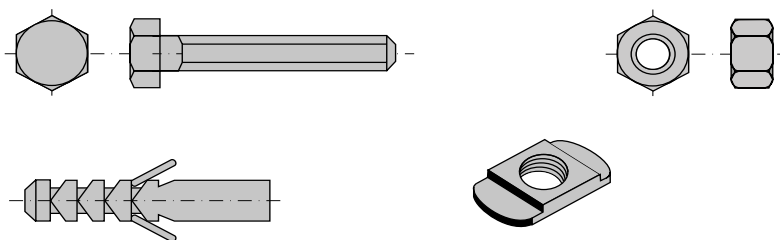

Montagemateriaal

V01

onderdeel	lengte/hoeveelheid	prijs per verpakkingseenheid	artikelnummer	%
ophang- en montagerail met toebehoren				
Einddop voor ophangrail W 41-41	doos 50 st.	47,15	1110000702	V01d
Einddop voor ophangrail W 41-62	doos 50 st.	120,45	1110000703	V01d
Draagbalkklauw 35/36 M8 verzinkt	doos 20 st.	140,45	1110000705	V01d
Draagbalkklauw 41 M10 verzinkt	doos 20 st.	170,15	1110000706	V01d
Draagbalkklauw 41/82 M10 verzinkt	doos 20 st.	380,30	1110000707	V01d
Ophangrail W 41-41 (2.5) Z275 L = 6000	st.	117,90	1110000700	V01d
Ophangrail W 41-62 (2.5) Z275 L = 6000	st.	189,65	1110000701	V01d
Glijmoer M10 verzinkt voor W41	doos 100 st.	61,50	1110000716	V01d
Glijmoer M8 verzinkt voor W41	doos 100 st.	51,25	1110000717	V01d
Kop-flens 41 dwars verzinkt	doos 25 st.	335,70	1110000709	V01d
Kop-flens 41 lengte verzinkt	doos 25 st.	335,70	1110000710	V01d
Zadelflens 41 dwars verzinkt	doos 10 st.	228,10	1110000720	V01d
Zadelflens 41 lengte verzinkt	doos 10 st.	228,10	1110000721	V01d
Hoek 41 45° 4-gaats Ø 13 mm verzinkt	doos 50 st.	279,35	1110000712	V01d
Hoek 41 90° 2-gaats Ø 13 mm verzinkt	doos 100 st.	476,65	1110000714	V01d
Hoek 41 90° 4-gaats Ø 13 mm verzinkt	doos 50 st.	374,15	1110000715	V01d
Hoek 41 135° 4-gaats Ø 13 mm verzinkt	doos 50 st.	310,10	1110000713	V01d
Schuifmoer M10	doos 100 st.	71,75	1110000242	V01d
Schuifmoer M8	doos 100 st.	70,15	1110000244	V01d
Schroefklem Type G20/40	doos 200 st.	151,05	1110000240	V01d
Balkklem DWK 8 - M8 draad (5-18 mm)	doos 50 st.	205,00	1110000708	V01d

pluggen		prijs	artikelnummer	%
Gasbetonplug Upat M8 Turbo	doos 25 st.	189,30	1110000097	V01d
Messing plug M8 x 18	doos 100 st.	53,55	1110000165	V01d
Messing plug M8 x 30	doos 100 st.	58,00	1110000166	V01d
Messing plug M10 x 35	doos 100 st.	148,95	1110000163	V01d
Nylon Plug M6 40	doos 50 st.	10,80	1110000184	V01d
Nylon Plug M8 40	doos 100 st.	15,50	1110000185	V01d
Nylon Plug M10 50	doos 50 st.	10,20	1110000183	V01d
Tuimelplug M8 70	doos 100 st.	292,35	1110000277	V01d
Tuimelplug M8 100	doos 100 st.	333,75	1110000276	V01d

Rolbandmaat 3 m	st.	34,85	4010000132	V01d
Rolbandmaat 5 m	st.	52,25	4010000133	V01d

Rookpatroon 2,5 m³/h 45 sec. verpakt per 10	doos 10 st.	38,35	5280000025	V05a
Rookpatroon 17 m³/h 180-240 sec. verpakt per 5	doos 5 st.	44,75	5280000024	V05a
Rookpatroon 55 m³/h 180-240 sec. verpakt per 5	doos 5 st.	107,45	5280000026	V05a

RVS slangklem 60-135	st.	1,45	1110000234	V01d
RVS slangklem 60-165	st.	1,55	1110000235	V01d
RVS slangklem 60-215	st.	2,05	1110000236	V01d
RVS slangklem 60-325	st.	2,65	1110000237	V01d
RVS slangklem 60-525	st.	4,00	1110000238	V01d
RVS slangklem 60-660	st.	5,50	1110000239	V01d

De montage materialen kunnen alleen in de aangegeven hoeveelheden worden geleverd.

= standaard artikel, uit voorraad leverbaar (aantallen fluctueren)