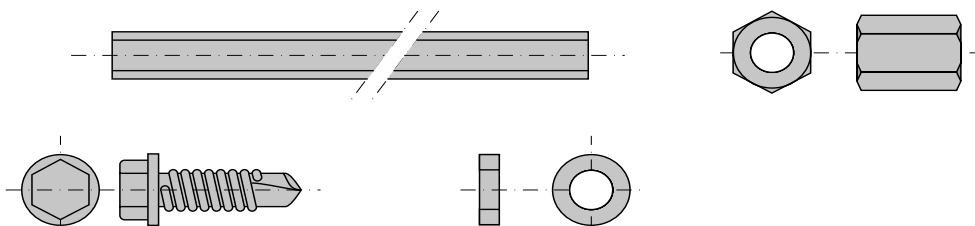

Montagemateriaal

V01

onderdeel	lengte/hoeveelheid	prijs per verpakkingseenheid	artikelnummer	%
Snelhanger 100-190	doos 100 st.	96,60	1110000261	V01d
Snelhanger 150-290	doos 100 st.	97,70	1110000262	V01d
Snelhanger 200-390	doos 100 st.	103,90	1110000263	V01d
Snelhanger 300-590	doos 100 st.	122,05	1110000264	V01d
Snelhanger 400-790	doos 100 st.	140,45	1110000265	V01d

Stokschroef M8 70	doos 100 st.	27,70	1110000271	V01d
Stokschroef M8 90	doos 100 st.	31,55	1110000272	V01d

tapbouten		prijs	artikelnummer	%
Zeskanttapbout M6 16 DIN 933	doos 200 st.	22,70	1110000323	V01d
Zeskanttapbout M6 25 DIN 933	doos 200 st.	20,05	1110000324	V01d
Zeskanttapbout M8 25 DIN 933	doos 200 st.	27,40	1110000325	V01d
Zeskanttapbout M8 30 DIN 933	doos 200 st.	53,60	1110000326	V01d
Zeskanttapbout M8 40 DIN 933	doos 200 st.	38,05	1110000327	V01d
Zeskanttapbout M8 55 DIN 933	doos 200 st.	60,00	1110000328	V01d
Zeskanttapbout M8 80 DIN 931	doos 200 st.	82,30	1110000329	V01d
Zeskanttapbout M10 25 DIN 933	doos 200 st.	50,65	1110000320	V01d

tapes		prijs	artikelnummer	%
Alu-tape 50 mm 50 m	rol 50 m1	13,75	1110000006	V01d
Alu-tape 75 mm 50 m	rol 50 m1	20,65	1110000007	V01d
Hardcast tape PEZ3009 50 mm	rol 20 m1	54,95	1110000102	V01d
PVC-tape (grijs) 50 mm 10 m	rol 10 m1	3,45	1450000063	V01d

zelfborende schroeven & bitjes		prijs	artikelnummer	%
Magnetische tekstdop 1618 M 41365	st.	59,80	4010000124	V01d
Magnetische tekstdop 1/4 aansluiting SW 7	st.	34,30	4010000125	V01d
Magnetische tekstdop 1/4 aansluiting SW 8	st.	34,30	4010000126	V01d
Bitje Quick-scre 4,2	st.	13,35	4010000004	V01d
Zelfborende schroef Zeskant kop 4.2 13	doos 500 st.	44,35	1110000306	V01d
Zelfborende schroef Zeskant kop 4.2 19	doos 500 st.	53,55	1110000307	V01d
Zelfborende Schroef Zeskant kop 4.8 25	doos 500 st.	80,85	1110000308	V01d
Zelfborende schroef vierkant inbus 4.2 13 DIN 7504	doos 1000 st. inclusief bitje	42,95	1110000289	V01d
Zelfborende schroef vierkant inbus 4.2 19 DIN 7504	doos 500 st. inclusief bitje	55,80	1110000290	V01d

De montagematerialen kunnen alleen in de aangegeven hoeveelheden worden geleverd.

= standaard artikel, uit voorraad leverbaar (aantallen fluctueren)